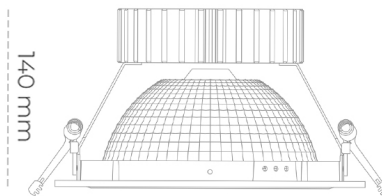

DOWNLIGHT SHERIFF Z 835 14W 55° WHITE | ON/OFF

LED	COB
Barwa światła	3500 [K] |
CRI	80
Strumień led chip	1948 [lm]
Strumień światła z oprawy	1558 [lm]
Zasilanie systemu	14 [W]
Wydajność oprawy oświetleniowej	111 [lm/W]
Kąt świecenia	36°
Sterowanie	ON/OFF
MacAdam	3 SDCM

Downlight LED

Oprawa typu downlight przeznaczona do montażu w sufitach podwieszanych. Obudowa oprawy wykonana ze stopów aluminium. Posiada szklaną przesłonę. Dostępna w kolorze białym, czarnym oraz na zamówienie istnieje możliwość lakierowania na dowolny kolor z palety RAL. Dostępny odbłyśnik o kącie 55 stopni. Maksymalna moc lampy to 37W.

OPRAWA

Waga	1,23 [kg]
Ochronność IP , IK , klasa	IP 20, IK 3,
Kolor oprawy	WHITE
Rodzaj przesłony	Glass
Napięcie zasilania	220-240V 50-60Hz

Uwaga: Wszystkie dane są wartościami typowymi. Tolerancja pomiarów +/-10%. Funkcje systemu mogą ulec zmianie wraz z ulepszeniami produktu ze względu na postęp techniczny.

OPCJE

kolor oprawy do wyboru z palety RAL - na zapytanie, możliwość sterowania mocą świecenia za pomocą systemu CASAMBI / DALI / PHASE CUT

Wygenerowano: 26.06.2024

+48 32 388 80 00

www.cora.pl
cora@cora.pl

Ulica: Ignatza Hakuby 18
41-914 Bytom, Polska