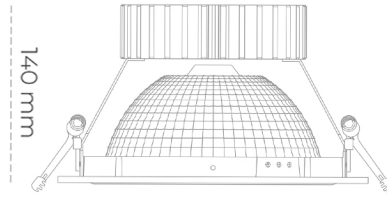

DOWNLIGHT SHERIFF Z 827 37W 55° WHITE | ON/OFF

Kod produktu: N206-K0003-RF827-H8-###-ZC03_950-##-###

LED	COB
Barwa światła	2700 [K]
CRI	80
Strumień led chip	5119 [lm]
Strumień światła z oprawy	4095 [lm]
Zasilanie systemu	37 [W]
Wydajność oprawy oświetleniowej	111 [lm/W]
Kąt świecenia	36°
Sterowanie	ON/OFF
MacAdam	3 SDCM

Downlight LED

Oprawa typu downlight przeznaczona do montażu w sufitach podwieszanych. Obudowa oprawy wykonana ze stopów aluminium. Posiada szklaną przesłonę. Dostępna w kolorze białym, czarnym oraz na zamówienie istnieje możliwość lakierowania na dowolny kolor z palety RAL. Dostępny odbłyśnik o kącie 55 stopni. Maksymalna moc lampy to 37W.

OPRAWA

Waga	1,23 [kg]
Ochronność IP , IK , klasa	IP 20, IK 3,
Kolor oprawy	WHITE
Rodzaj przesłony	Glass
Napięcie zasilania	220-240V 50-60Hz

Uwaga: Wszystkie dane są wartościami typowymi. Tolerancja pomiarów +/-10%. Funkcje systemu mogą ulec zmianie wraz z ulepszeniami produktu ze względu na postęp techniczny.