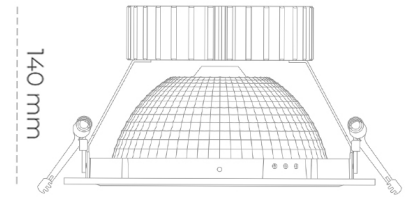

DOWNLIGHT SHERIFF Z 827 19W 55° WHITE | ON/OFF

LED	COB
Barwa światła	2700 [K] |
CRI	80
Strumień led chip	2694 [lm]
Strumień światła z oprawy	2155 [lm]
Zasilanie systemu	19 [W]
Wydajność oprawy oświetleniowej	113 [lm/W]
Kąt świecenia	ON/OFF
Sterowanie	3 SDCM
MacAdam	

Downlight LED

Oprawa typu downlight przeznaczona do montażu w sufitach podwieszanych. Obudowa oprawy wykonana ze stopów aluminium. Posiada szklaną przesłonę. Dostępna w kolorze białym, czarnym oraz na zamówienie istnieje możliwość lakierowania na dowolny kolor z palety RAL. Dostępny odbłyśnik o kącie 55 stopni. Maksymalna moc lampy to 37W.

OPRAWA

Waga	1,23 [kg]
Ochronność IP , IK , klasa	IP 20, IK 3,
Kolor oprawy	Glass
Rodzaj przesłony	220-240V 50-60Hz
Napięcie zasilania	

Uwaga: Wszystkie dane są wartościami typowymi. Tolerancja pomiarów +/-10%. Funkcje systemu mogą ulec zmianie wraz z ulepszeniami produktu ze względu na postęp techniczny.

OPCJE

kolor oprawy do wyboru z palety RAL - na zapytanie, możliwość sterowania mocą świecenia za pomocą systemu CASAMBI / DALI / PHASE CUT

Wygenerowano: 17.09.2024