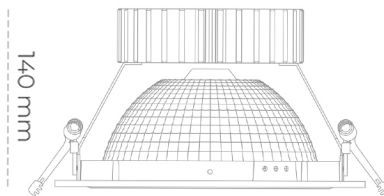

DOWNLIGHT SHERIFF Z 827 13W 55° WHITE | ON/OFF

LED	COB
Barwa światła	2700 [K] |
CRI	80
Strumień led chip	1886 [lm]
Strumień światła z oprawy	1508 [lm]
Zasilanie systemu	13 [W]
Wydajność oprawy oświetleniowej	116 [lm/W]
Kąt świecenia	36°
Sterowanie	ON/OFF
MacAdam	3 SDCM

Downlight LED

Oprawa typu downlight przeznaczona do montażu w sufitach podwieszanych. Obudowa oprawy wykonana ze stopów aluminium. Posiada szklaną przesłonę. Dostępna w kolorze białym, czarnym oraz na zamówienie istnieje możliwość lakierowania na dowolny kolor z palety RAL. Dostępny odbłyśnik o kącie 55 stopni. Maksymalna moc lampy to 37W.

OPRAWA

Waga	1,23 [kg]
Ochronność IP , IK , klasa	IP 20, IK 3,
Kolor oprawy	WHITE
Rodzaj przesłony	Glass
Napięcie zasilania	220-240V 50-60Hz

Uwaga: Wszystkie dane są wartościami typowymi. Tolerancja pomiarów +/-10%. Funkcje systemu mogą ulec zmianie wraz z ulepszeniami produktu ze względu na postęp techniczny.

OPCJE

kolor oprawy do wyboru z palety RAL - na zapytanie, możliwość sterowania mocą świecenia za pomocą systemu CASAMBI / DALI / PHASE CUT

Wygenerowano: 26.06.2024

+48 32 388 80 00

www.cora.pl
cora@cora.pl

Ulica: Ignatza Hakuby 18
41-914 Bytom, Polska