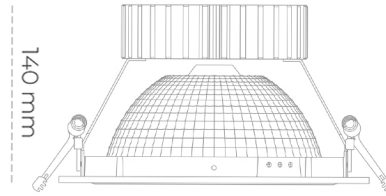

## DOWNLIGHT SHERIFF Z 940 25W 55° WHITE PREMIUM WHITE ON/OFF

Kod produktu: N206-K0003-PW940-HA-###-ZC02\_650-##-###

LED	COB
Barwa światła	4000 [K] PREMIUM WHITE
CRI	90
Strumień led chip	3398 [lm]
Strumień światła z oprawy	2718 [lm]
Zasilanie systemu	25 [W]
Wydajność oprawy oświetleniowej	109 [lm/W]
Kąt świecenia	36°
Sterowanie	ON/OFF
MacAdam	3 SDCM

### Downlight LED

Oprawa typu downlight przeznaczona do montażu w sufitach podwieszanych. Obudowa oprawy wykonana ze stopów aluminium. Posiada szklaną przesłonę. Dostępna w kolorze białym, czarnym oraz na zamówienie istnieje możliwość lakierowania na dowolny kolor z palety RAL. Dostępny odbłyśnik o kącie 55 stopni. Maksymalna moc lampy to 37W.

### OPRAWA

Waga	1,23 [kg]
Ochronność IP , IK , klasa	IP 20, IK 3,
Kolor oprawy	WHITE
Rodzaj przesłony	Glass
Napięcie zasilania	220-240V 50-60Hz

Uwaga: Wszystkie dane są wartościami typowymi. Tolerancja pomiarów +/-10%. Funkcje systemu mogą ulec zmianie wraz z ulepszeniami produktu ze względu na postęp techniczny.