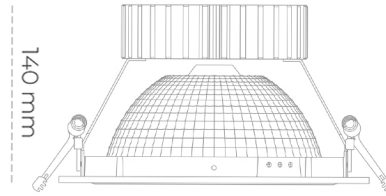

DOWNLIGHT SHERIFF Z 940 20W 55° WHITE PREMIUM WHITE ON/OFF

Kod produktu: N206-K0003-PW940-HA-###-ZC01_500-##-###

LED	COB
Barwa światła	4000 [K] PREMIUM WHITE
CRI	90
Strumień led chip	2663 [lm]
Strumień światła z oprawy	2130 [lm]
Zasilanie systemu	20 [W]
Wydajność oprawy oświetleniowej	107 [lm/W]
Kąt świecenia	36°
Sterowanie	ON/OFF
MacAdam	3 SDCM

Downlight LED

Oprawa typu downlight przeznaczona do montażu w sufitach podwieszanych. Obudowa oprawy wykonana ze stopów aluminium. Posiada szklaną przesłonę. Dostępna w kolorze białym, czarnym oraz na zamówienie istnieje możliwość lakierowania na dowolny kolor z palety RAL. Dostępny odbłyśnik o kącie 55 stopni. Maksymalna moc lampy to 37W.

OPRAWA

Waga	1,23 [kg]
Ochronność IP , IK , klasa	IP 20, IK 3,
Kolor oprawy	WHITE
Rodzaj przesłony	Glass
Napięcie zasilania	220-240V 50-60Hz

Uwaga: Wszystkie dane są wartościami typowymi. Tolerancja pomiarów +/-10%. Funkcje systemu mogą ulec zmianie wraz z ulepszeniami produktu ze względu na postęp techniczny.

OPCJE

kolor oprawy do wyboru z palety RAL - na zapytanie, możliwość sterowania mocą świecenia za pomocą systemu CASAMBI / DALI / PHASE CUT

Wygenerowano: 26.06.2024

+48 32 388 80 00

www.cora.pl
cora@cora.pl

Ulica: Ignatza Hakuby 18
41-914 Bytom, Polska