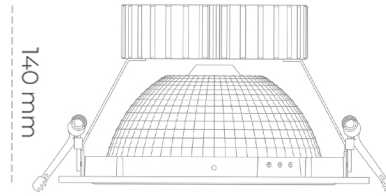

DOWNLIGHT SHERIFF Z 930 31W 55° WHITE PREMIUM COLOR ON/OFF

LED	COB
Barwa światła	3000 [K] PREMIUM COLOR
CRI	90
Strumień led chip	3317 [lm]
Strumień światła z oprawy	2653 [lm]
Zasilanie systemu	31 [W]
Wydajność oprawy oświetleniowej	86 [lm/W]
Kąt świecenia	36°
Sterowanie	ON/OFF
MacAdam	3 SDCM

Downlight LED

Oprawa typu downlight przeznaczona do montażu w sufitach podwieszanych. Obudowa oprawy wykonana ze stopów aluminium. Posiada szklaną przesłonę. Dostępna w kolorze białym, czarnym oraz na zamówienie istnieje możliwość lakierowania na dowolny kolor z palety RAL. Dostępny odbłyśnik o kącie 55 stopni. Maksymalna moc lampy to 37W.

OPRAWA

Waga	1,23 [kg]
Ochronność IP , IK , klasa	IP 20, IK 3,
Kolor oprawy	WHITE
Rodzaj przesłony	Glass
Napięcie zasilania	220-240V 50-60Hz

Uwaga: Wszystkie dane są wartościami typowymi. Tolerancja pomiarów +/-10%. Funkcje systemu mogą ulec zmianie wraz z ulepszeniami produktu ze względu na postęp techniczny.

OPCJE

kolor oprawy do wyboru z palety RAL - na zapytanie, możliwość sterowania mocą świecenia za pomocą systemu CASAMBI / DALI / PHASE CUT

Wygenerowano: 26.06.2024

+48 32 388 80 00

www.cora.pl
cora@cora.pl

Ulica: Ignatza Hakuby 18
41-914 Bytom, Polska