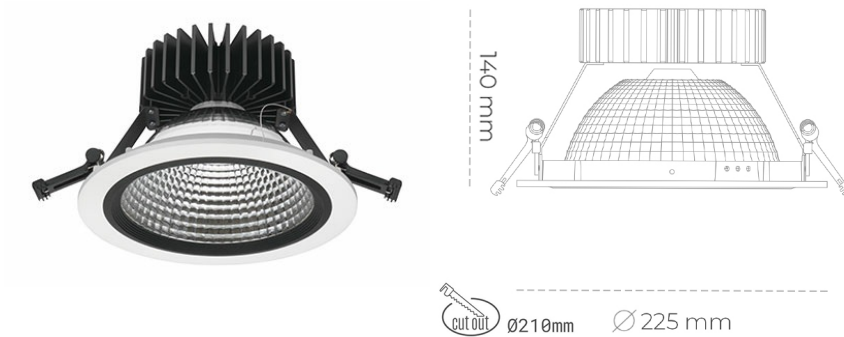

DOWNLIGHT SHERIFF Z 930 25W 55° WHITE CRI97 ON/OFF

LED	COB
Barwa światła	3000 [K] CRI97
CRI	90
Strumień led chip	2797 [lm]
Strumień światła z oprawy	2237 [lm]
Zasilanie systemu	25 [W]
Wydajność oprawy oświetleniowej	89 [lm/W]
Kąt świecenia	36°
Sterowanie	ON/OFF
MacAdam	3 SDCM

Downlight LED

Oprawa typu downlight przeznaczona do montażu w sufitach podwieszanych. Obudowa oprawy wykonana ze stopów aluminium. Posiada szklaną przesłonę. Dostępna w kolorze białym, czarnym oraz na zamówienie istnieje możliwość lakierowania na dowolny kolor z palety RAL. Dostępny odbłyśnik o kącie 55 stopni. Maksymalna moc lampy to 37W.

OPRAWA

Waga	1,23 [kg]
Ochronność IP , IK , klasa	IP 20, IK 3,
Kolor oprawy	WHITE
Rodzaj przesłony	Glass
Napięcie zasilania	220-240V 50-60Hz

Uwaga: Wszystkie dane są wartościami typowymi. Tolerancja pomiarów +/-10%. Funkcje systemu mogą ulec zmianie wraz z ulepszeniami produktu ze względu na postęp techniczny.

OPCJE

kolor oprawy do wyboru z palety RAL - na zapytanie, możliwość sterowania mocą świecenia za pomocą systemu CASAMBI / DALI / PHASE CUT

Wygenerowano: 26.06.2024

+48 32 388 80 00

www.cora.pl
cora@cora.pl

Ulica: Ignatza Hakuby 18
41-914 Bytom, Polska