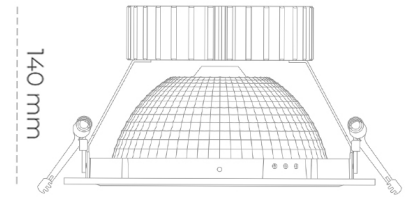

DOWNLIGHT SHERIFF Z 930 14W 55° WHITE CRI97 ON/OFF

Ø210mm

Ø225 mm

LED	COB
Barwa światła	3000 [K] CRI97
CRI	90
Strumień led chip	1575 [lm]
Strumień światła z oprawy	1260 [lm]
Zasilanie systemu	14 [W]
Wydajność oprawy oświetleniowej	90 [lm/W]
Kąt świecenia	ON/OFF
Sterowanie	3 SDCM
MacAdam	

Downlight LED

Oprawa typu downlight przeznaczona do montażu w sufitach podwieszanych. Obudowa oprawy wykonana ze stopów aluminium. Posiada szklaną przesłonę. Dostępna w kolorze białym, czarnym oraz na zamówienie istnieje możliwość lakierowania na dowolny kolor z palety RAL. Dostępny odbłyśnik o kącie 55 stopni. Maksymalna moc lampy to 37W.

OPRAWA

Waga	1,23 [kg]
Ochronność IP , IK , klasa	IP 20, IK 3,
Kolor oprawy	Glass
Rodzaj przesłony	220-240V 50-60Hz
Napięcie zasilania	

Uwaga: Wszystkie dane są wartościami typowymi. Tolerancja pomiarów +/-10%. Funkcje systemu mogą ulec zmianie wraz z ulepszeniami produktu ze względu na postęp techniczny.

OPCJE

kolor oprawy do wyboru z palety RAL - na zapytanie, możliwość sterowania mocą świecenia za pomocą systemu CASAMBI / DALI / PHASE CUT

Wygenerowano: 17.09.2024

+48 32 388 80 00

www.cora.pl
cora@cora.pl

Ulica Hutnicza Hakuby 18
41-911 Łobzów, Polska