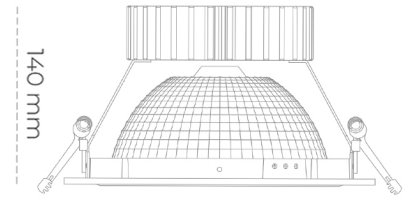

DOWNLIGHT SHERIFF Z 935 35W 55° WHITE PREMIUM WHITE ON/OFF

Ø210mm

Ø225 mm

LED	COB
Barwa światła	3500 [K] PREMIUM WHITE
CRI	90
Strumień led chip	4038 [lm]
Strumień światła z oprawy	3230 [lm]
Zasilanie systemu	35 [W]
Wydajność oprawy oświetleniowej	92 [lm/W]
Kąt świecenia	ON/OFF
Sterowanie	3 SDCM
MacAdam	

Downlight LED

Oprawa typu downlight przeznaczona do montażu w sufitach podwieszanych. Obudowa oprawy wykonana ze stopów aluminium. Posiada szklaną przesłonę. Dostępna w kolorze białym, czarnym oraz na zamówienie istnieje możliwość lakierowania na dowolny kolor z palety RAL. Dostępny odbłyśnik o kącie 55 stopni. Maksymalna moc lampy to 37W.

OPRAWA

Waga	1,23 [kg]
Ochronność IP , IK , klasa	IP 20, IK 3,
Kolor oprawy	Glass
Rodzaj przesłony	220-240V 50-60Hz
Napięcie zasilania	

Uwaga: Wszystkie dane są wartościami typowymi. Tolerancja pomiarów +/-10%. Funkcje systemu mogą ulec zmianie wraz z ulepszeniami produktu ze względu na postęp techniczny.

OPCJE

kolor oprawy do wyboru z palety RAL - na zapytanie, możliwość sterowania mocą świecenia za pomocą systemu CASAMBI / DALI / PHASE CUT

Wygenerowano: 17.09.2024

+48 32 388 80 00

www.cora.pl
cora@cora.pl

Ulica Hutnicza Hakuby 18
41-911 Łubowice, Polska