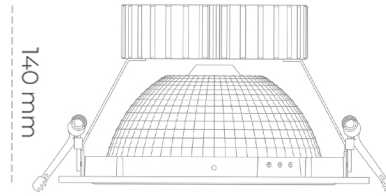

DOWNLIGHT SHERIFF Z 935 21W 55° WHITE PREMIUM WHITE ON/OFF

Kod produktu: N206-K0003-HE935-HA-###-ZC02_550-##-###

LED	COB
Barwa światła	3500 [K] PREMIUM WHITE
CRI	90
Strumień led chip	3245 [lm]
Strumień światła z oprawy	2596 [lm]
Zasilanie systemu	21 [W]
Wydajność oprawy oświetleniowej	124 [lm/W]
Kąt świecenia	36°
Sterowanie	ON/OFF
MacAdam	3 SDCM

Downlight LED

Oprawa typu downlight przeznaczona do montażu w sufitach podwieszanych. Obudowa oprawy wykonana ze stopów aluminium. Posiada szklaną przesłonę. Dostępna w kolorze białym, czarnym oraz na zamówienie istnieje możliwość lakierowania na dowolny kolor z palety RAL. Dostępny odbłyśnik o kącie 55 stopni. Maksymalna moc lampy to 37W.

OPRAWA

Waga	1,23 [kg]
Ochronność IP , IK , klasa	IP 20, IK 3,
Kolor oprawy	WHITE
Rodzaj przesłony	Glass
Napięcie zasilania	220-240V 50-60Hz

Uwaga: Wszystkie dane są wartościami typowymi. Tolerancja pomiarów +/-10%. Funkcje systemu mogą ulec zmianie wraz z ulepszeniami produktu ze względu na postęp techniczny.