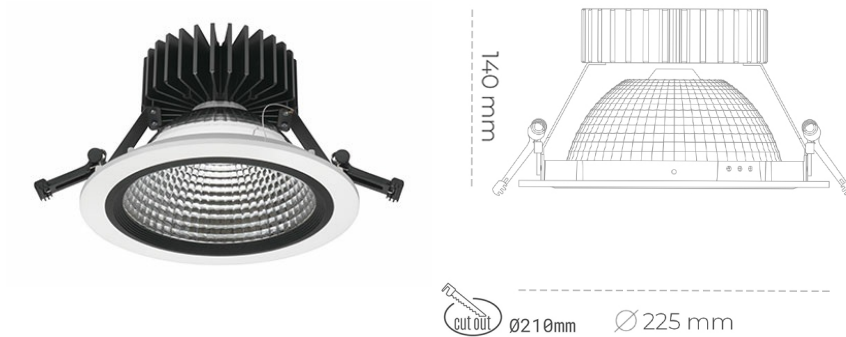

## DOWNLIGHT SHERIFF Z 930 37W 55° WHITE PREMIUM WHITE ON/OFF

Kod produktu: N206-K0003-HE930-HA-###-ZC03\_950-##-###

LED	COB
Barwa światła	3000 [K] PREMIUM WHITE
CRI	90
Strumień led chip	3911 [lm]
Strumień światła z oprawy	3128 [lm]
Zasilanie systemu	37 [W]
Wydajność oprawy oświetleniowej	85 [lm/W]
Kąt świecenia	36°
Sterowanie	ON/OFF
MacAdam	3 SDCM

### Downlight LED

Oprawa typu downlight przeznaczona do montażu w sufitach podwieszanych. Obudowa oprawy wykonana ze stopów aluminium. Posiada szklaną przesłonę. Dostępna w kolorze białym, czarnym oraz na zamówienie istnieje możliwość lakierowania na dowolny kolor z palety RAL. Dostępny odbłyśnik o kącie 55 stopni. Maksymalna moc lampy to 37W.

### OPRAWA

Waga	1,23 [kg]
Ochronność IP , IK , klasa	IP 20, IK 3,
Kolor oprawy	WHITE
Rodzaj przesłony	Glass
Napięcie zasilania	220-240V 50-60Hz

Uwaga: Wszystkie dane są wartościami typowymi. Tolerancja pomiarów +/-10%. Funkcje systemu mogą ulec zmianie wraz z ulepszeniami produktu ze względu na postęp techniczny.