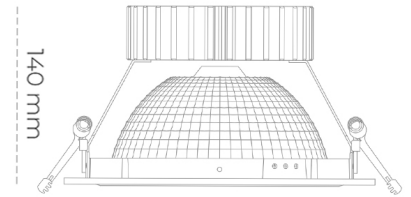

DOWNLIGHT SHERIFF Z 930 31W 55° WHITE PREMIUM WHITE ON/OFF

Ø210mm

Ø225 mm

LED	COB
Barwa światła	3000 [K] PREMIUM WHITE
CRI	90
Strumień led chip	3911 [lm]
Strumień światła z oprawy	3128 [lm]
Zasilanie systemu	31 [W]
Wydajność oprawy oświetleniowej	101 [lm/W]
Kąt świecenia	ON/OFF
Sterowanie	3 SDCM
MacAdam	

Downlight LED

Oprawa typu downlight przeznaczona do montażu w sufitach podwieszanych. Obudowa oprawy wykonana ze stopów aluminium. Posiada szklaną przesłonę. Dostępna w kolorze białym, czarnym oraz na zamówienie istnieje możliwość lakierowania na dowolny kolor z palety RAL. Dostępny odbłyśnik o kącie 55 stopni. Maksymalna moc lampy to 37W.

OPRAWA

Waga	1,23 [kg]
Ochronność IP , IK , klasa	IP 20, IK 3,
Kolor oprawy	Glass
Rodzaj przesłony	220-240V 50-60Hz
Napięcie zasilania	

Uwaga: Wszystkie dane są wartościami typowymi. Tolerancja pomiarów +/-10%. Funkcje systemu mogą ulec zmianie wraz z ulepszeniami produktu ze względu na postęp techniczny.

OPCJE

kolor oprawy do wyboru z palety RAL - na zapytanie, możliwość sterowania mocą świecenia za pomocą systemu CASAMBI / DALI / PHASE CUT

Wygenerowano: 17.09.2024

+48 32 388 80 00

www.cora.pl
cora@cora.pl

Ulica Hutnicza Hakuby 18
41-911 Łubowice, Polska