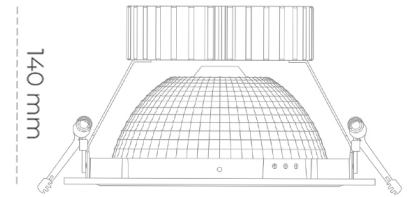

DOWNLIGHT SHERIFF Z 930 27W 55° WHITE PREMIUM WHITE ON/OFF

Ø210mm

Ø225 mm

LED	COB
Barwa światła	3000 [K] PREMIUM WHITE
CRI	90
Strumień led chip	3911 [lm]
Strumień światła z oprawy	3128 [lm]
Zasilanie systemu	27 [W]
Wydajność oprawy oświetleniowej	116 [lm/W]
Kąt świecenia	ON/OFF
Sterowanie	3 SDCM
MacAdam	

Downlight LED

Oprawa typu downlight przeznaczona do montażu w sufitach podwieszanych. Obudowa oprawy wykonana ze stopów aluminium. Posiada szklaną przesłonę. Dostępna w kolorze białym, czarnym oraz na zamówienie istnieje możliwość lakierowania na dowolny kolor z palety RAL. Dostępny odbłyśnik o kącie 55 stopni. Maksymalna moc lampy to 37W.

OPRAWA

Waga	1,23 [kg]
Ochronność IP , IK , klasa	IP 20, IK 3,
Kolor oprawy	Glass
Rodzaj przesłony	220-240V 50-60Hz
Napięcie zasilania	

Uwaga: Wszystkie dane są wartościami typowymi. Tolerancja pomiarów +/-10%. Funkcje systemu mogą ulec zmianie wraz z ulepszeniami produktu ze względu na postęp techniczny.

OPCJE

kolor oprawy do wyboru z palety RAL - na zapytanie, możliwość sterowania mocą świecenia za pomocą systemu CASAMBI / DALI / PHASE CUT

Wygenerowano: 17.09.2024