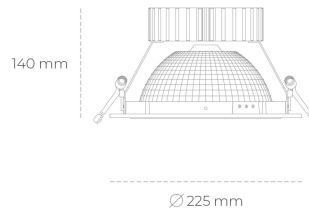

DOWNLIGHT SHERIFF Z 930 11W 55° WHITE PREMIUM WHITE ON/OFF

Kod produktu: N206-K0003-HE930-HA-###-ZC01_250-##-###

LED	COB
Barwa światła	3000 [K] PREMIUM WHITE
CRI	
Strumień led chip	90
Strumień światła z oprawy	1497 [lm]
Zasilanie systemu	1197 [lm]
Wydajność oprawy oświetleniowej	11 [W]
Kąt świecenia	109 [lm/W]
Sterowanie	36°
MacAdam	ON/OFF
	3 SDCM

Downlight LED

Oprawa typu downlight przeznaczona do montażu w sufitach podwieszanych. Obudowa oprawy wykonana ze stopów aluminium. Posiada szklaną przesłonę. Dostępna w kolorze białym, czarnym oraz na zamówienie istnieje możliwość lakierowania na dowolny kolor z palety RAL. Dostępny odbłyśnik o kącie 55 stopni. Maksymalna moc lampy to 37W.

OPRAWA

Waga	1.23 [kg]
Ochronność IP , IK , klasa	IP 20, IK 3,
Kolor oprawy	WHITE
Rodzaj przesłony	Glass
Napięcie zasilania	220-240V 50-60Hz

Uwaga: Wszystkie dane są wartościami typowymi. Tolerancja pomiarów +/-10%. Funkcje systemu mogą ulec zmianie wraz z ulepszeniami produktu ze względu na postęp techniczny.