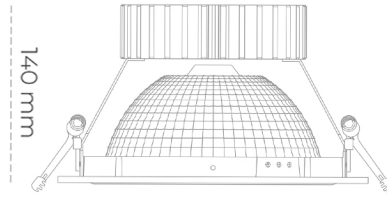

DOWNLIGHT SHERIFF Z 957 37W 55° WHITE SPECIAL ON/OFF

Kod produktu: N206-K0003-CC957-H8-###-ZC03_950-##-###

LED	COB
Barwa światła	5700 [K] SPECIAL
CRI	90
Strumień led chip	4590 [lm]
Strumień światła z oprawy	3672 [lm]
Zasilanie systemu	37 [W]
Wydajność oprawy oświetleniowej	99 [lm/W]
Kąt świecenia	36°
Sterowanie	ON/OFF
MacAdam	3 SDCM

Downlight LED

Oprawa typu downlight przeznaczona do montażu w sufitach podwieszanych. Obudowa oprawy wykonana ze stopów aluminium. Posiada szklaną przesłonę. Dostępna w kolorze białym, czarnym oraz na zamówienie istnieje możliwość lakierowania na dowolny kolor z palety RAL. Dostępny odbłyśnik o kącie 55 stopni. Maksymalna moc lampy to 37W.

OPRAWA

Waga	1,23 [kg]
Ochronność IP , IK , klasa	IP 20, IK 3,
Kolor oprawy	WHITE
Rodzaj przesłony	Glass
Napięcie zasilania	220-240V 50-60Hz

Uwaga: Wszystkie dane są wartościami typowymi. Tolerancja pomiarów +/-10%. Funkcje systemu mogą ulec zmianie wraz z ulepszeniami produktu ze względu na postęp techniczny.