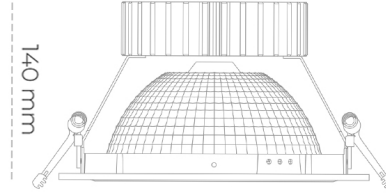

DOWNLIGHT SHERIFF Z 957 27W 55° WHITE SPECIAL ON/OFF

LED	COB
Barwa światła	5700 [K] SPECIAL
CRI	90
Strumień led chip	3484 [lm]
Strumień światła z oprawy	2787 [lm]
Zasilanie systemu	27 [W]
Wydajność oprawy oświetleniowej	103 [lm/W]
Kąt świecenia	36°
Sterowanie	ON/OFF
MacAdam	3 SDCM

Downlight LED

Oprawa typu downlight przeznaczona do montażu w sufitach podwieszanych. Obudowa oprawy wykonana ze stopów aluminium. Posiada szklaną przesłonę. Dostępna w kolorze białym, czarnym oraz na zamówienie istnieje możliwość lakierowania na dowolny kolor z palety RAL. Dostępny odbłyśnik o kącie 55 stopni. Maksymalna moc lampy to 37W.

OPRAWA

Waga	1,23 [kg]
Ochronność IP , IK , klasa	IP 20, IK 3,
Kolor oprawy	WHITE
Rodzaj przesłony	Glass
Napięcie zasilania	220-240V 50-60Hz

Uwaga: Wszystkie dane są wartościami typowymi. Tolerancja pomiarów +/-10%. Funkcje systemu mogą ulec zmianie wraz z ulepszeniami produktu ze względu na postęp techniczny.

OPCJE

kolor oprawy do wyboru z palety RAL - na zapytanie, możliwość sterowania mocą świecenia za pomocą systemu CASAMBI / DALI / PHASE CUT

Wygenerowano: 26.06.2024

+48 32 388 80 00

www.cora.pl
cora@cora.pl

Ulica: Ignatza Hakuby 18
41-914 Bytom, Polska