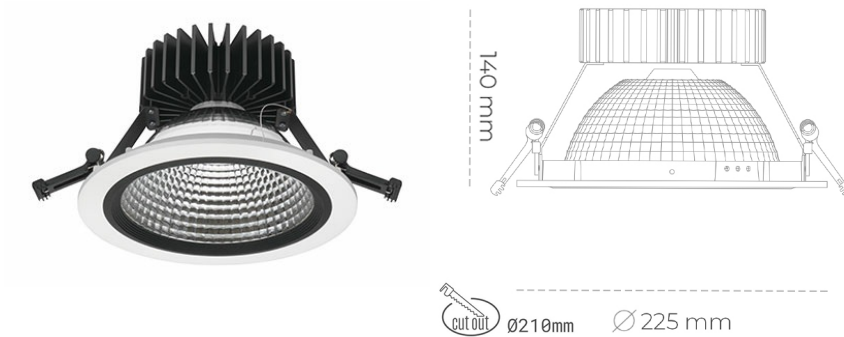

DOWNLIGHT SHERIFF Z 957 23W 55° WHITE SPECIAL ON/OFF

LED	COB
Barwa światła	5700 [K] SPECIAL
CRI	90
Strumień led chip	3023 [lm]
Strumień światła z oprawy	2418 [lm]
Zasilanie systemu	23 [W]
Wydajność oprawy oświetleniowej	105 [lm/W]
Kąt świecenia	36°
Sterowanie	ON/OFF
MacAdam	3 SDCM

Downlight LED

Oprawa typu downlight przeznaczona do montażu w sufitach podwieszanych. Obudowa oprawy wykonana ze stopów aluminium. Posiada szklaną przesłonę. Dostępna w kolorze białym, czarnym oraz na zamówienie istnieje możliwość lakierowania na dowolny kolor z palety RAL. Dostępny odbłyśnik o kącie 55 stopni. Maksymalna moc lampy to 37W.

OPRAWA

Waga	1,23 [kg]
Ochronność IP , IK , klasa	IP 20, IK 3,
Kolor oprawy	WHITE
Rodzaj przesłony	Glass
Napięcie zasilania	220-240V 50-60Hz

Uwaga: Wszystkie dane są wartościami typowymi. Tolerancja pomiarów +/-10%. Funkcje systemu mogą ulec zmianie wraz z ulepszeniami produktu ze względu na postęp techniczny.

OPCJE

kolor oprawy do wyboru z palety RAL - na zapytanie, możliwość sterowania mocą świecenia za pomocą systemu CASAMBI / DALI / PHASE CUT

Wygenerowano: 29.06.2024

+48 32 388 80 00

www.cora.pl
cora@cora.pl

Ulica: Ignatza Hakuby 18
41-914 Bytom, Polska