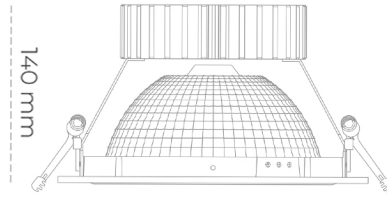

DOWNLIGHT SHERIFF Z 957 21W 55° WHITE SPECIAL ON/OFF

Kod produktu: N206-K0003-CC957-H8-###-ZC02_550-##-###

LED	COB
Barwa światła	5700 [K] SPECIAL
CRI	90
Strumień led chip	2788 [lm]
Strumień światła z oprawy	2230 [lm]
Zasilanie systemu	21 [W]
Wydajność oprawy oświetleniowej	106 [lm/W]
Kąt świecenia	36°
Sterowanie	ON/OFF
MacAdam	3 SDCM

Downlight LED

Oprawa typu downlight przeznaczona do montażu w sufitach podwieszanych. Obudowa oprawy wykonana ze stopów aluminium. Posiada szklaną przesłonę. Dostępna w kolorze białym, czarnym oraz na zamówienie istnieje możliwość lakierowania na dowolny kolor z palety RAL. Dostępny odbłyśnik o kącie 55 stopni. Maksymalna moc lampy to 37W.

OPRAWA

Waga	1,23 [kg]
Ochronność IP , IK , klasa	IP 20, IK 3,
Kolor oprawy	WHITE
Rodzaj przesłony	Glass
Napięcie zasilania	220-240V 50-60Hz

Uwaga: Wszystkie dane są wartościami typowymi. Tolerancja pomiarów +/-10%. Funkcje systemu mogą ulec zmianie wraz z ulepszeniami produktu ze względu na postęp techniczny.