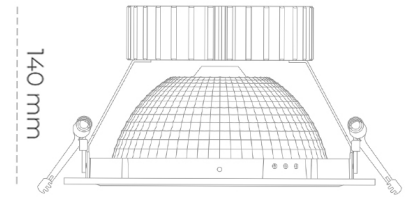

DOWNLIGHT SHERIFF Z 957 14W 55° WHITE SPECIAL ON/OFF

Ø210mm

Ø225 mm

LED	COB
Barwa światła	5700 [K] SPECIAL
CRI	90
Strumień led chip	1820 [lm]
Strumień światła z oprawy	1456 [lm]
Zasilanie systemu	14 [W]
Wydajność oprawy oświetleniowej	104 [lm/W]
Kąt świecenia	ON/OFF
Sterowanie	3 SDCM
MacAdam	

Downlight LED

Oprawa typu downlight przeznaczona do montażu w sufitach podwieszanych. Obudowa oprawy wykonana ze stopów aluminium. Posiada szklaną przesłonę. Dostępna w kolorze białym, czarnym oraz na zamówienie istnieje możliwość lakierowania na dowolny kolor z palety RAL. Dostępny odbłyśnik o kącie 55 stopni. Maksymalna moc lampy to 37W.

OPRAWA

Waga	1,23 [kg]
Ochronność IP , IK , klasa	IP 20, IK 3,
Kolor oprawy	Glass
Rodzaj przesłony	220-240V 50-60Hz
Napięcie zasilania	

Uwaga: Wszystkie dane są wartościami typowymi. Tolerancja pomiarów +/-10%. Funkcje systemu mogą ulec zmianie wraz z ulepszeniami produktu ze względu na postęp techniczny.

OPCJE

kolor oprawy do wyboru z palety RAL - na zapytanie, możliwość sterowania mocą świecenia za pomocą systemu CASAMBI / DALI / PHASE CUT

Wygenerowano: 17.09.2024

+48 32 388 80 00

www.cora.pl
cora@cora.pl

Ulica Hutnicza Hakuby 18
41-911 Łobez, Polska