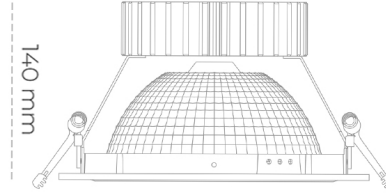

DOWNLIGHT SHERIFF Z 940 31W 55° WHITE HI EFFICIENT ON/OFF

LED	COB
Barwa światła	4000 [K] HI EFFICIENT
CRI	90
Strumień led chip	4964 [lm]
Strumień światła z oprawy	3971 [lm]
Zasilanie systemu	31 [W]
Wydajność oprawy oświetleniowej	128 [lm/W]
Kąt świecenia	36°
Sterowanie	ON/OFF
MacAdam	3 SDCM

Downlight LED

Oprawa typu downlight przeznaczona do montażu w sufitach podwieszanych. Obudowa oprawy wykonana ze stopów aluminium. Posiada szklaną przesłonę. Dostępna w kolorze białym, czarnym oraz na zamówienie istnieje możliwość lakierowania na dowolny kolor z palety RAL. Dostępny odbłyśnik o kącie 55 stopni. Maksymalna moc lampy to 37W.

OPRAWA

Waga	1,23 [kg]
Ochronność IP , IK , klasa	IP 20, IK 3,
Kolor oprawy	WHITE
Rodzaj przesłony	Glass
Napięcie zasilania	220-240V 50-60Hz

Uwaga: Wszystkie dane są wartościami typowymi. Tolerancja pomiarów +/-10%. Funkcje systemu mogą ulec zmianie wraz z ulepszeniami produktu ze względu na postęp techniczny.

OPCJE

kolor oprawy do wyboru z palety RAL - na zapytanie, możliwość sterowania mocą świecenia za pomocą systemu CASAMBI / DALI / PHASE CUT

Wygenerowano: 16.07.2024

+48 32 388 80 00

www.cora.pl
cora@cora.pl

Ulica: Ignatza Hakuby 18
41-914 Bytom, Polska