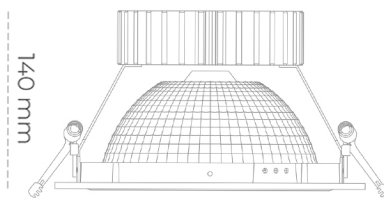

DOWNLIGHT SHERIFF Z 940 25W 55° WHITE HI EFFICIENT ON/OFF

LED	COB
Barwa światła	4000 [K] HI EFFICIENT
CRI	90
Strumień led chip	4090 [lm]
Strumień światła z oprawy	3272 [lm]
Zasilanie systemu	25 [W]
Wydajność oprawy oświetleniowej	131 [lm/W]
Kąt świecenia	36°
Sterowanie	ON/OFF
MacAdam	3 SDCM

Downlight LED

Oprawa typu downlight przeznaczona do montażu w sufitach podwieszanych. Obudowa oprawy wykonana ze stopów aluminium. Posiada szklaną przesłonę. Dostępna w kolorze białym, czarnym oraz na zamówienie istnieje możliwość lakierowania na dowolny kolor z palety RAL. Dostępny odbłyśnik o kącie 55 stopni. Maksymalna moc lampy to 37W.

OPRAWA

Waga	1,23 [kg]
Ochronność IP , IK , klasa	IP 20, IK 3,
Kolor oprawy	WHITE
Rodzaj przesłony	Glass
Napięcie zasilania	220-240V 50-60Hz

Uwaga: Wszystkie dane są wartościami typowymi. Tolerancja pomiarów +/-10%. Funkcje systemu mogą ulec zmianie wraz z ulepszeniami produktu ze względu na postęp techniczny.

OPCJE

kolor oprawy do wyboru z palety RAL - na zapytanie, możliwość sterowania mocą świecenia za pomocą systemu CASAMBI / DALI / PHASE CUT

Wygenerowano: 16.07.2024

+48 32 388 80 00

www.cora.pl
cora@cora.pl

Ulica: Ignatza Hakuby 18
41-914 Bytom, Polska