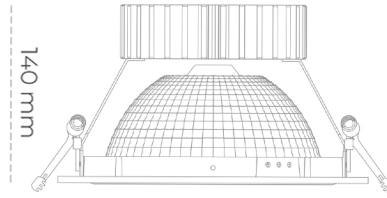

DOWNLIGHT SHERIFF Z 935 36W 55° WHITE HI EFFICIENT ON/OFF

LED	COB
Barwa światła	3500 [K] HI EFFICIENT
CRI	90
Strumień led chip	5518 [lm]
Strumień światła z oprawy	4414 [lm]
Zasilanie systemu	36 [W]
Wydajność oprawy oświetleniowej	123 [lm/W]
Kąt świecenia	36°
Sterowanie	ON/OFF
MacAdam	3 SDCM

Downlight LED

Oprawa typu downlight przeznaczona do montażu w sufitach podwieszanych. Obudowa oprawy wykonana ze stopów aluminium. Posiada szklaną przesłonę. Dostępna w kolorze białym, czarnym oraz na zamówienie istnieje możliwość lakierowania na dowolny kolor z palety RAL. Dostępny odbłyśnik o kącie 55 stopni. Maksymalna moc lampy to 37W.

OPRAWA

Waga	1,23 [kg]
Ochronność IP , IK , klasa	IP 20, IK 3,
Kolor oprawy	WHITE
Rodzaj przesłony	Glass
Napięcie zasilania	220-240V 50-60Hz

Uwaga: Wszystkie dane są wartościami typowymi. Tolerancja pomiarów +/-10%. Funkcje systemu mogą ulec zmianie wraz z ulepszeniami produktu ze względu na postęp techniczny.

OPCJE

kolor oprawy do wyboru z palety RAL - na zapytanie, możliwość sterowania mocą świecenia za pomocą systemu CASAMBI / DALI / PHASE CUT

Wygenerowano: 14.08.2024

+48 32 388 80 00

www.cora.pl
cora@cora.pl

Ulica: Ignatza Hakuby 18
41-914 Bytom, Polska