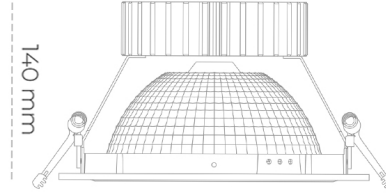

DOWNLIGHT SHERIFF Z 935 21W 55° WHITE HI EFFICIENT ON/OFF

LED	COB
Barwa światła	3500 [K] HI EFFICIENT
CRI	90
Strumień led chip	3341 [lm]
Strumień światła z oprawy	2672 [lm]
Zasilanie systemu	21 [W]
Wydajność oprawy oświetleniowej	127 [lm/W]
Kąt świecenia	36°
Sterowanie	ON/OFF
MacAdam	3 SDCM

Downlight LED

Oprawa typu downlight przeznaczona do montażu w sufitach podwieszanych. Obudowa oprawy wykonana ze stopów aluminium. Posiada szklaną przesłonę. Dostępna w kolorze białym, czarnym oraz na zamówienie istnieje możliwość lakierowania na dowolny kolor z palety RAL. Dostępny odbłyśnik o kącie 55 stopni. Maksymalna moc lampy to 37W.

OPRAWA

Waga	1,23 [kg]
Ochronność IP , IK , klasa	IP 20, IK 3,
Kolor oprawy	WHITE
Rodzaj przesłony	Glass
Napięcie zasilania	220-240V 50-60Hz

Uwaga: Wszystkie dane są wartościami typowymi. Tolerancja pomiarów +/-10%. Funkcje systemu mogą ulec zmianie wraz z ulepszeniami produktu ze względu na postęp techniczny.

OPCJE

kolor oprawy do wyboru z palety RAL - na zapytanie, możliwość sterowania mocą świecenia za pomocą systemu CASAMBI / DALI / PHASE CUT

Wygenerowano: 16.07.2024

+48 32 388 80 00

www.cora.pl
cora@cora.pl

Ulica: Ignatza Hakuby 18
41-914 Bytom, Polska