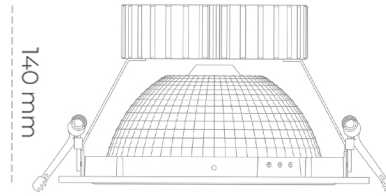

DOWNLIGHT SHERIFF Z 935 14W 55° WHITE HI EFFICIENT ON/OFF

LED	COB
Barwa światła	3500 [K] HI EFFICIENT
CRI	90
Strumień led chip	2174 [lm]
Strumień światła z oprawy	1739 [lm]
Zasilanie systemu	14 [W]
Wydajność oprawy oświetleniowej	124 [lm/W]
Kąt świecenia	36°
Sterowanie	ON/OFF
MacAdam	3 SDCM

Downlight LED

Oprawa typu downlight przeznaczona do montażu w sufitach podwieszanych. Obudowa oprawy wykonana ze stopów aluminium. Posiada szklaną przesłonę. Dostępna w kolorze białym, czarnym oraz na zamówienie istnieje możliwość lakierowania na dowolny kolor z palety RAL. Dostępny odbłyśnik o kącie 55 stopni. Maksymalna moc lampy to 37W.

OPRAWA

Waga	1,23 [kg]
Ochronność IP , IK , klasa	IP 20, IK 3,
Kolor oprawy	WHITE
Rodzaj przesłony	Glass
Napięcie zasilania	220-240V 50-60Hz

Uwaga: Wszystkie dane są wartościami typowymi. Tolerancja pomiarów +/-10%. Funkcje systemu mogą ulec zmianie wraz z ulepszeniami produktu ze względu na postęp techniczny.

OPCJE

kolor oprawy do wyboru z palety RAL - na zapytanie, możliwość sterowania mocą świecenia za pomocą systemu CASAMBI / DALI / PHASE CUT

Wygenerowano: 26.06.2024

+48 32 388 80 00

www.cora.pl
cora@cora.pl

Ulica: Ignatza Hakuby 18
41-914 Bytom, Polska