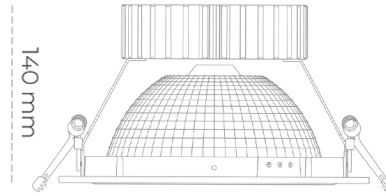

DOWNLIGHT SHERIFF Z 930 31W 55° WHITE HI EFFICIENT ON/OFF

LED	COB
Barwa światła	3000 [K] HI EFFICIENT
CRI	90
Strumień led chip	4956 [lm]
Strumień światła z oprawy	3964 [lm]
Zasilanie systemu	31 [W]
Wydajność oprawy oświetleniowej	128 [lm/W]
Kąt świecenia	36°
Sterowanie	ON/OFF
MacAdam	3 SDCM

Downlight LED

Oprawa typu downlight przeznaczona do montażu w sufitach podwieszanych. Obudowa oprawy wykonana ze stopów aluminium. Posiada szklaną przesłonę. Dostępna w kolorze białym, czarnym oraz na zamówienie istnieje możliwość lakierowania na dowolny kolor z palety RAL. Dostępny odbłyśnik o kącie 55 stopni. Maksymalna moc lampy to 37W.

OPRAWA

Waga	1,23 [kg]
Ochronność IP , IK , klasa	IP 20, IK 3,
Kolor oprawy	WHITE
Rodzaj przesłony	Glass
Napięcie zasilania	220-240V 50-60Hz

Uwaga: Wszystkie dane są wartościami typowymi. Tolerancja pomiarów +/-10%. Funkcje systemu mogą ulec zmianie wraz z ulepszeniami produktu ze względu na postęp techniczny.

OPCJE

kolor oprawy do wyboru z palety RAL - na zapytanie, możliwość sterowania mocą świecenia za pomocą systemu CASAMBI / DALI / PHASE CUT

Wygenerowano: 16.07.2024

+48 32 388 80 00

www.cora.pl
cora@cora.pl

Ulica: Ignatza Hakuby 18
41-914 Bytom, Polska