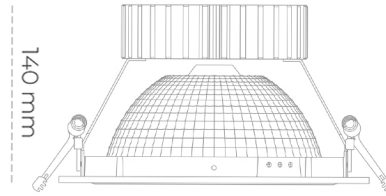

DOWNLIGHT SHERIFF Z 930 10W 55° WHITE HI EFFICIENT ON/OFF

LED	COB
Barwa światła	3000 [K] HI EFFICIENT
CRI	90
Strumień led chip	1623 [lm]
Strumień światła z oprawy	1298 [lm]
Zasilanie systemu	10 [W]
Wydajność oprawy oświetleniowej	130 [lm/W]
Kąt świecenia	36°
Sterowanie	ON/OFF
MacAdam	3 SDCM

Downlight LED

Oprawa typu downlight przeznaczona do montażu w sufitach podwieszanych. Obudowa oprawy wykonana ze stopów aluminium. Posiada szklaną przesłonę. Dostępna w kolorze białym, czarnym oraz na zamówienie istnieje możliwość lakierowania na dowolny kolor z palety RAL. Dostępny odbłyśnik o kącie 55 stopni. Maksymalna moc lampy to 37W.

OPRAWA

Waga	1,23 [kg]
Ochronność IP , IK , klasa	IP 20, IK 3,
Kolor oprawy	WHITE
Rodzaj przesłony	Glass
Napięcie zasilania	220-240V 50-60Hz

Uwaga: Wszystkie dane są wartościami typowymi. Tolerancja pomiarów +/-10%. Funkcje systemu mogą ulec zmianie wraz z ulepszeniami produktu ze względu na postęp techniczny.

OPCJE

kolor oprawy do wyboru z palety RAL - na zapytanie, możliwość sterowania mocą świecenia za pomocą systemu CASAMBI / DALI / PHASE CUT

Wygenerowano: 16.07.2024

+48 32 388 80 00

www.cora.pl
cora@cora.pl

Ulica: Ignatza Hakuby 18
41-914 Bytom, Polska