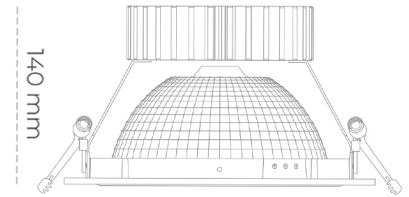

DOWNLIGHT SHERIFF Z 825 10W 55° BLACK BREAD ON/OFF

LED	COB
Barwa światła	2500 [K] BREAD
CRI	80
Strumień led chip	1195 [lm]
Strumień światła z oprawy	956 [lm]
Zasilanie systemu	10 [W]
Wydajność oprawy oświetleniowej	96 [lm/W]
Kąt świecenia	ON/OFF
Sterowanie	3 SDCM
MacAdam	

Downlight LED

Oprawa typu downlight przeznaczona do montażu w sufitach podwieszanych. Obudowa oprawy wykonana ze stopów aluminium. Posiada szklaną przesłonę. Dostępna w kolorze białym, czarnym oraz na zamówienie istnieje możliwość lakierowania na dowolny kolor z palety RAL. Dostępny odbłyśnik o kącie 55 stopni. Maksymalna moc lampy to 37W.

OPRAWA

Waga	1,23 [kg]
Ochronność IP , IK , klasa	IP 20, IK 3,
Kolor oprawy	WHITE
Rodzaj przesłony	Glass
Napięcie zasilania	220-240V 50-60Hz

Uwaga: Wszystkie dane są wartościami typowymi. Tolerancja pomiarów +/-10%. Funkcje systemu mogą ulec zmianie wraz z ulepszeniami produktu ze względu na postęp techniczny.

OPCJE

kolor oprawy do wyboru z palety RAL - na zapytanie, możliwość sterowania mocą świecenia za pomocą systemu CASAMBI / DALI / PHASE CUT

Wygenerowano: 17.09.2024