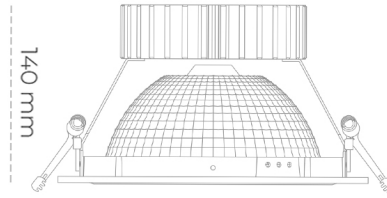

DOWNLIGHT SHERIFF Z 940 23W 55° BLACK | ON/OFF

Kod produktu: N206-K0002-RF940-H8-###-ZC02_600-##-###

LED	COB
Barwa światła	4000 [K]
CRI	90
Strumień led chip	2899 [lm]
Strumień światła z oprawy	2319 [lm]
Zasilanie systemu	23 [W]
Wydajność oprawy oświetleniowej	101 [lm/W]
Kąt świecenia	36°
Sterowanie	ON/OFF
MacAdam	3 SDCM

Downlight LED

Oprawa typu downlight przeznaczona do montażu w sufitach podwieszanych. Obudowa oprawy wykonana ze stopów aluminium. Posiada szklaną przesłonę. Dostępna w kolorze białym, czarnym oraz na zamówienie istnieje możliwość lakierowania na dowolny kolor z palety RAL. Dostępny odbłyśnik o kącie 55 stopni. Maksymalna moc lampy to 37W.

OPRAWA

Waga	1,23 [kg]
Ochronność IP , IK , klasa	IP 20, IK 3,
Kolor oprawy	BLACK
Rodzaj przesłony	Glass
Napięcie zasilania	220-240V 50-60Hz

Uwaga: Wszystkie dane są wartościami typowymi. Tolerancja pomiarów +/-10%. Funkcje systemu mogą ulec zmianie wraz z ulepszeniami produktu ze względu na postęp techniczny.