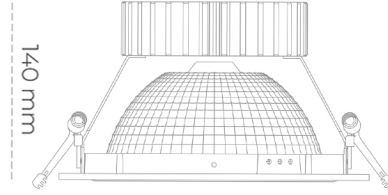

DOWNLIGHT SHERIFF Z 940 19W 55° BLACK | ON/OFF

LED	COB
Barwa światła	4000 [K] |
CRI	90
Strumień led chip	2416 [lm]
Strumień światła z oprawy	1932 [lm]
Zasilanie systemu	19 [W]
Wydajność oprawy oświetleniowej	102 [lm/W]
Kąt świecenia	36°
Sterowanie	ON/OFF
MacAdam	3 SDCM

Downlight LED

Oprawa typu downlight przeznaczona do montażu w sufitach podwieszanych. Obudowa oprawy wykonana ze stopów aluminium. Posiada szklaną przesłonę. Dostępna w kolorze białym, czarnym oraz na zamówienie istnieje możliwość lakierowania na dowolny kolor z palety RAL. Dostępny odbłyśnik o kącie 55 stopni. Maksymalna moc lampy to 37W.

OPRAWA

Waga	1,23 [kg]
Ochronność IP , IK , klasa	IP 20, IK 3,
Kolor oprawy	BLACK
Rodzaj przesłony	Glass
Napięcie zasilania	220-240V 50-60Hz

Uwaga: Wszystkie dane są wartościami typowymi. Tolerancja pomiarów +/-10%. Funkcje systemu mogą ulec zmianie wraz z ulepszeniami produktu ze względu na postęp techniczny.

OPCJE

kolor oprawy do wyboru z palety RAL - na zapytanie, możliwość sterowania mocą świecenia za pomocą systemu CASAMBI / DALI / PHASE CUT

Wygenerowano: 16.07.2024

+48 32 388 80 00

www.cora.pl
cora@cora.pl

Ulica: Ignatza Hakuby 18
41-914 Bytom, Polska