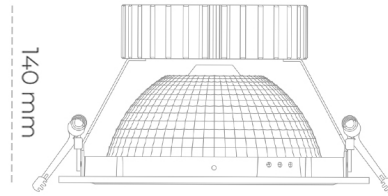

## DOWNLIGHT SHERIFF Z 930 35W 55° BLACK | ON/OFF

Kod produktu: N206-K0002-RF930-H8-###-ZC03\_900-##-###

LED	COB
Barwa światła	3000 [K]
CRI	90
Strumień led chip	4150 [lm]
Strumień światła z oprawy	3320 [lm]
Zasilanie systemu	35 [W]
Wydajność oprawy oświetleniowej	95 [lm/W]
Kąt świecenia	36°
Sterowanie	ON/OFF
MacAdam	3 SDCM

### Downlight LED

Oprawa typu downlight przeznaczona do montażu w sufitach podwieszanych. Obudowa oprawy wykonana ze stopów aluminium. Posiada szklaną przesłonę. Dostępna w kolorze białym, czarnym oraz na zamówienie istnieje możliwość lakierowania na dowolny kolor z palety RAL. Dostępny odbłyśnik o kącie 55 stopni. Maksymalna moc lampy to 37W.

### OPRAWA

Waga	1,23 [kg]
Ochronność IP , IK , klasa	IP 20, IK 3,
Kolor oprawy	BLACK
Rodzaj przesłony	Glass
Napięcie zasilania	220-240V 50-60Hz

Uwaga: Wszystkie dane są wartościami typowymi. Tolerancja pomiarów +/-10%. Funkcje systemu mogą ulec zmianie wraz z ulepszeniami produktu ze względu na postęp techniczny.