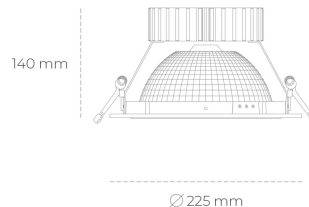

## DOWNLIGHT SHERIFF Z 930 27W 55° BLACK | ON/OFF

Kod produktu: N206-K0002-RF930-H8-###-ZC02\_700-##-###

LED	COB
Barwa światła	3000 [K]
CRI	90
Strumień led chip	3227 [lm]
Strumień światła z oprawy	2581 [lm]
Zasilanie systemu	27 [W]
Wydajność oprawy oświetleniowej	96 [lm/W]
Kąt świecenia	36°
Sterowanie	ON/OFF
MacAdam	3 SDGM

### Downlight LED

Oprawa typu downlight przeznaczona do montażu w sufitach podwieszanych. Obudowa oprawy wykonana ze stopów aluminium. Posiada szklaną przesłonę. Dostępna w kolorze białym, czarnym oraz na zamówienie istnieje możliwość lakierowania na dowolny kolor z palety RAL. Dostępny odbłyśnik o kącie 55 stopni. Maksymalna moc lampy to 37W.

### OPRAWA

Waga	1.23 [kg]
Ochronność IP , IK , klasa	IP 20, IK 3,
Kolor oprawy	BLACK
Rodzaj przesłony	Glass
Napięcie zasilania	220-240V 50-60Hz

Uwaga: Wszystkie dane są wartościami typowymi. Tolerancja pomiarów +/-10%. Funkcje systemu mogą ulec zmianie wraz z ulepszeniami produktu ze względu na postęp techniczny.