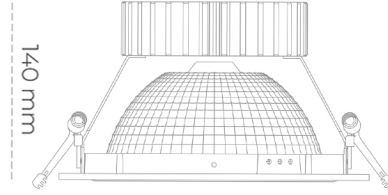

DOWNLIGHT SHERIFF Z 930 25W 55° BLACK | ON/OFF

LED	COB
Barwa światła	3000 [K] |
CRI	90
Strumień led chip	2997 [lm]
Strumień światła z oprawy	2397 [lm]
Zasilanie systemu	25 [W]
Wydajność oprawy oświetleniowej	96 [lm/W]
Kąt świecenia	36°
Sterowanie	ON/OFF
MacAdam	3 SDCM

Downlight LED

Oprawa typu downlight przeznaczona do montażu w sufitach podwieszanych. Obudowa oprawy wykonana ze stopów aluminium. Posiada szklaną przesłonę. Dostępna w kolorze białym, czarnym oraz na zamówienie istnieje możliwość lakierowania na dowolny kolor z palety RAL. Dostępny odbłyśnik o kącie 55 stopni. Maksymalna moc lampy to 37W.

OPRAWA

Waga	1,23 [kg]
Ochronność IP , IK , klasa	IP 20, IK 3,
Kolor oprawy	BLACK
Rodzaj przesłony	Glass
Napięcie zasilania	220-240V 50-60Hz

Uwaga: Wszystkie dane są wartościami typowymi. Tolerancja pomiarów +/-10%. Funkcje systemu mogą ulec zmianie wraz z ulepszeniami produktu ze względu na postęp techniczny.

OPCJE

kolor oprawy do wyboru z palety RAL - na zapytanie, możliwość sterowania mocą świecenia za pomocą systemu CASAMBI / DALI / PHASE CUT

Wygenerowano: 26.06.2024

+48 32 388 80 00

www.cora.pl
cora@cora.pl

Ulica: Ignatza Hakuby 18
41-914 Bytom, Polska