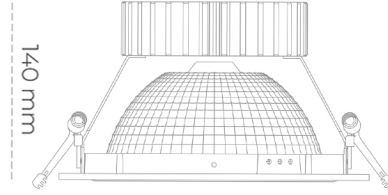

DOWNLIGHT SHERIFF Z 930 23W 55° BLACK | ON/OFF

LED	COB
Barwa światła	3000 [K] |
CRI	90
Strumień led chip	2767 [lm]
Strumień światła z oprawy	2213 [lm]
Zasilanie systemu	23 [W]
Wydajność oprawy oświetleniowej	96 [lm/W]
Kąt świecenia	36°
Sterowanie	ON/OFF
MacAdam	3 SDCM

Downlight LED

Oprawa typu downlight przeznaczona do montażu w sufitach podwieszanych. Obudowa oprawy wykonana ze stopów aluminium. Posiada szklaną przesłonę. Dostępna w kolorze białym, czarnym oraz na zamówienie istnieje możliwość lakierowania na dowolny kolor z palety RAL. Dostępny odbłyśnik o kącie 55 stopni. Maksymalna moc lampy to 37W.

OPRAWA

Waga	1,23 [kg]
Ochronność IP , IK , klasa	IP 20, IK 3,
Kolor oprawy	BLACK
Rodzaj przesłony	Glass
Napięcie zasilania	220-240V 50-60Hz

Uwaga: Wszystkie dane są wartościami typowymi. Tolerancja pomiarów +/-10%. Funkcje systemu mogą ulec zmianie wraz z ulepszeniami produktu ze względu na postęp techniczny.

OPCJE

kolor oprawy do wyboru z palety RAL - na zapytanie, możliwość sterowania mocą świecenia za pomocą systemu CASAMBI / DALI / PHASE CUT

Wygenerowano: 26.06.2024

+48 32 388 80 00

www.cora.pl
cora@cora.pl

Ulica: Ignatza Hakuby 18
41-914 Bytom, Polska