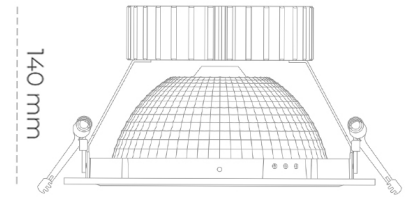

DOWNLIGHT SHERIFF Z 930 21W 55° BLACK | ON/OFF

LED	COB
Barwa światła	3000 [K] |
CRI	90
Strumień led chip	2536 [lm]
Strumień światła z oprawy	2028 [lm]
Zasilanie systemu	21 [W]
Wydajność oprawy oświetleniowej	97 [lm/W]
Kąt świecenia	ON/OFF
Sterowanie	3 SDCM
MacAdam	

Downlight LED

Oprawa typu downlight przeznaczona do montażu w sufitach podwieszanych. Obudowa oprawy wykonana ze stopów aluminium. Posiada szklaną przesłonę. Dostępna w kolorze białym, czarnym oraz na zamówienie istnieje możliwość lakierowania na dowolny kolor z palety RAL. Dostępny odbłyśnik o kącie 55 stopni. Maksymalna moc lampy to 37W.

OPRAWA

Waga	1,23 [kg]
Ochronność IP , IK , klasa	IP 20, IK 3,
Kolor oprawy	WHITE
Rodzaj przesłony	Glass
Napięcie zasilania	220-240V 50-60Hz

Uwaga: Wszystkie dane są wartościami typowymi. Tolerancja pomiarów +/-10%. Funkcje systemu mogą ulec zmianie wraz z ulepszeniami produktu ze względu na postęp techniczny.

OPCJE

kolor oprawy do wyboru z palety RAL - na zapytanie, możliwość sterowania mocą świecenia za pomocą systemu CASAMBI / DALI / PHASE CUT

Wygenerowano: 17.09.2024