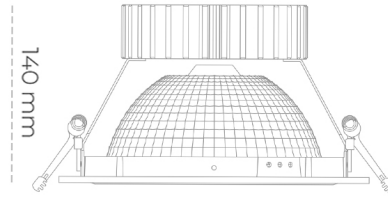

## DOWNLIGHT SHERIFF Z 930 14W 55° BLACK | ON/OFF

Kod produktu: N206-K0002-RF930-H8-###-ZC01\_350-##-###

LED	COB
Barwa światła	3000 [K]
CRI	90
Strumień led chip	1613 [lm]
Strumień światła z oprawy	1290 [lm]
Zasilanie systemu	14 [W]
Wydajność oprawy oświetleniowej	92 [lm/W]
Kąt świecenia	36°
Sterowanie	ON/OFF
MacAdam	3 SDCM

### Downlight LED

Oprawa typu downlight przeznaczona do montażu w sufitach podwieszanych. Obudowa oprawy wykonana ze stopów aluminium. Posiada szklaną przesłonę. Dostępna w kolorze białym, czarnym oraz na zamówienie istnieje możliwość lakierowania na dowolny kolor z palety RAL. Dostępny odbłyśnik o kącie 55 stopni. Maksymalna moc lampy to 37W.

### OPRAWA

Waga	1,23 [kg]
Ochronność IP , IK , klasa	IP 20, IK 3,
Kolor oprawy	BLACK
Rodzaj przesłony	Glass
Napięcie zasilania	220-240V 50-60Hz

Uwaga: Wszystkie dane są wartościami typowymi. Tolerancja pomiarów +/-10%. Funkcje systemu mogą ulec zmianie wraz z ulepszeniami produktu ze względu na postęp techniczny.