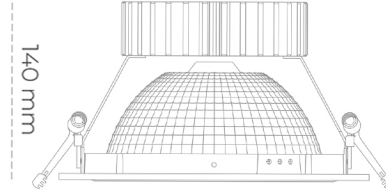

DOWNLIGHT SHERIFF Z 930 14W 55° BLACK | ON/OFF

LED	COB
Barwa światła	3000 [K] |
CRI	90
Strumień led chip	1613 [lm]
Strumień światła z oprawy	1290 [lm]
Zasilanie systemu	14 [W]
Wydajność oprawy oświetleniowej	92 [lm/W]
Kąt świecenia	36°
Sterowanie	ON/OFF
MacAdam	3 SDCM

Downlight LED

Oprawa typu downlight przeznaczona do montażu w sufitach podwieszanych. Obudowa oprawy wykonana ze stopów aluminium. Posiada szklaną przesłonę. Dostępna w kolorze białym, czarnym oraz na zamówienie istnieje możliwość lakierowania na dowolny kolor z palety RAL. Dostępny odbłyśnik o kącie 55 stopni. Maksymalna moc lampy to 37W.

OPRAWA

Waga	1,23 [kg]
Ochronność IP , IK , klasa	IP 20, IK 3,
Kolor oprawy	BLACK
Rodzaj przesłony	Glass
Napięcie zasilania	220-240V 50-60Hz

Uwaga: Wszystkie dane są wartościami typowymi. Tolerancja pomiarów +/-10%. Funkcje systemu mogą ulec zmianie wraz z ulepszeniami produktu ze względu na postęp techniczny.

OPCJE

kolor oprawy do wyboru z palety RAL - na zapytanie, możliwość sterowania mocą świecenia za pomocą systemu CASAMBI / DALI / PHASE CUT

Wygenerowano: 26.06.2024

+48 32 388 80 00

www.cora.pl
cora@cora.pl

Ulica: Ignatza Hakuby 18
41-914 Bytom, Polska