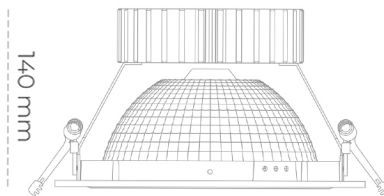

DOWNLIGHT SHERIFF Z 930 10W 55° BLACK | ON/OFF

LED	COB
Barwa światła	3000 [K] |
CRI	90
Strumień led chip	1152 [lm]
Strumień światła z oprawy	921 [lm]
Zasilanie systemu	10 [W]
Wydajność oprawy oświetleniowej	92 [lm/W]
Kąt świecenia	36°
Sterowanie	ON/OFF
MacAdam	3 SDCM

Downlight LED

Oprawa typu downlight przeznaczona do montażu w sufitach podwieszanych. Obudowa oprawy wykonana ze stopów aluminium. Posiada szklaną przesłonę. Dostępna w kolorze białym, czarnym oraz na zamówienie istnieje możliwość lakierowania na dowolny kolor z palety RAL. Dostępny odbłyśnik o kącie 55 stopni. Maksymalna moc lampy to 37W.

OPRAWA

Waga	1,23 [kg]
Ochronność IP , IK , klasa	IP 20, IK 3,
Kolor oprawy	BLACK
Rodzaj przesłony	Glass
Napięcie zasilania	220-240V 50-60Hz

Uwaga: Wszystkie dane są wartościami typowymi. Tolerancja pomiarów +/-10%. Funkcje systemu mogą ulec zmianie wraz z ulepszeniami produktu ze względu na postęp techniczny.

OPCJE

kolor oprawy do wyboru z palety RAL - na zapytanie, możliwość sterowania mocą świecenia za pomocą systemu CASAMBI / DALI / PHASE CUT

Wygenerowano: 16.07.2024

+48 32 388 80 00

www.cora.pl
cora@cora.pl

Ulica: Ignatza Hakuby 18
41-914 Bytom, Polska