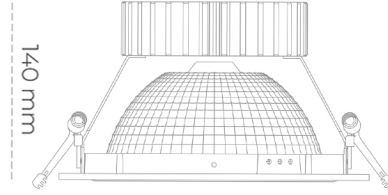

DOWNLIGHT SHERIFF Z 927 10W 55° BLACK | ON/OFF

Ø210mm

Ø225 mm

LED	COB
Barwa światła	2700 [K] |
CRI	80
Strumień led chip	1111 [lm]
Strumień światła z oprawy	888 [lm]
Zasilanie systemu	10 [W]
Wydajność oprawy oświetleniowej	89 [lm/W]
Kąt świecenia	36°
Sterowanie	ON/OFF
MacAdam	3 SDCM

Downlight LED

Oprawa typu downlight przeznaczona do montażu w sufitach podwieszanych. Obudowa oprawy wykonana ze stopów aluminium. Posiada szklaną przesłonę. Dostępna w kolorze białym, czarnym oraz na zamówienie istnieje możliwość lakierowania na dowolny kolor z palety RAL. Dostępny odbłyśnik o kącie 55 stopni. Maksymalna moc lampy to 37W.

OPRAWA

Waga	1,23 [kg]
Ochronność IP , IK , klasa	IP 20, IK 3,
Kolor oprawy	BLACK
Rodzaj przesłony	Glass
Napięcie zasilania	220-240V 50-60Hz

Uwaga: Wszystkie dane są wartościami typowymi. Tolerancja pomiarów +/-10%. Funkcje systemu mogą ulec zmianie wraz z ulepszeniami produktu ze względu na postęp techniczny.

OPCJE

kolor oprawy do wyboru z palety RAL - na zapytanie, możliwość sterowania mocą świecenia za pomocą systemu CASAMBI / DALI / PHASE CUT

Wygenerowano: 16.07.2024

+48 32 388 80 00

www.cora.pl
cora@cora.pl

Ulica: Ignatza Hakuby 18
41-914 Bytom, Polska