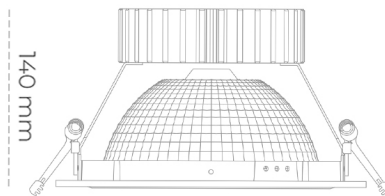

DOWNLIGHT SHERIFF Z 850 31W 55° BLACK | ON/OFF

LED	COB
Barwa światła	5000 [K] |
CRI	80
Strumień led chip	4633 [lm]
Strumień światła z oprawy	3706 [lm]
Zasilanie systemu	31 [W]
Wydajność oprawy oświetleniowej	120 [lm/W]
Kąt świecenia	36°
Sterowanie	ON/OFF
MacAdam	3 SDCM

Downlight LED

Oprawa typu downlight przeznaczona do montażu w sufitach podwieszanych. Obudowa oprawy wykonana ze stopów aluminium. Posiada szklaną przesłonę. Dostępna w kolorze białym, czarnym oraz na zamówienie istnieje możliwość lakierowania na dowolny kolor z palety RAL. Dostępny odbłyśnik o kącie 55 stopni. Maksymalna moc lampy to 37W.

OPRAWA

Waga	1,23 [kg]
Ochronność IP , IK , klasa	IP 20, IK 3,
Kolor oprawy	BLACK
Rodzaj przesłony	Glass
Napięcie zasilania	220-240V 50-60Hz

Uwaga: Wszystkie dane są wartościami typowymi. Tolerancja pomiarów +/-10%. Funkcje systemu mogą ulec zmianie wraz z ulepszeniami produktu ze względu na postęp techniczny.

OPCJE

kolor oprawy do wyboru z palety RAL - na zapytanie, możliwość sterowania mocą świecenia za pomocą systemu CASAMBI / DALI / PHASE CUT

Wygenerowano: 16.07.2024

+48 32 388 80 00

www.cora.pl
cora@cora.pl

Ulica: Ignatza Hakuby 18
41-914 Bytom, Polska