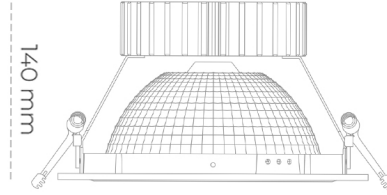

DOWNLIGHT SHERIFF Z 850 25W 55° BLACK | ON/OFF

LED	COB
Barwa światła	5000 [K] |
CRI	80
Strumień led chip	3764 [lm]
Strumień światła z oprawy	3011 [lm]
Zasilanie systemu	25 [W]
Wydajność oprawy oświetleniowej	120 [lm/W]
Kąt świecenia	36°
Sterowanie	ON/OFF
MacAdam	3 SDCM

Downlight LED

Oprawa typu downlight przeznaczona do montażu w sufitach podwieszanych. Obudowa oprawy wykonana ze stopów aluminium. Posiada szklaną przesłonę. Dostępna w kolorze białym, czarnym oraz na zamówienie istnieje możliwość lakierowania na dowolny kolor z palety RAL. Dostępny odbłyśnik o kącie 55 stopni. Maksymalna moc lampy to 37W.

OPRAWA

Waga	1,23 [kg]
Ochronność IP , IK , klasa	IP 20, IK 3,
Kolor oprawy	BLACK
Rodzaj przesłony	Glass
Napięcie zasilania	220-240V 50-60Hz

Uwaga: Wszystkie dane są wartościami typowymi. Tolerancja pomiarów +/-10%. Funkcje systemu mogą ulec zmianie wraz z ulepszeniami produktu ze względu na postęp techniczny.

OPCJE

kolor oprawy do wyboru z palety RAL - na zapytanie, możliwość sterowania mocą świecenia za pomocą systemu CASAMBI / DALI / PHASE CUT

Wygenerowano: 16.07.2024

+48 32 388 80 00

www.cora.pl
cora@cora.pl

Ulica: Ignatza Hakuby 18
41-914 Bytom, Polska