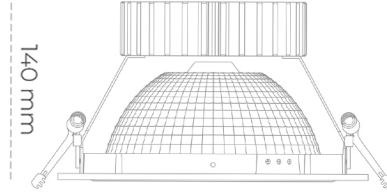

DOWNLIGHT SHERIFF Z 850 21W 55° BLACK | ON/OFF

LED	COB
Barwa światła	5000 [K] |
CRI	80
Strumień led chip	3185 [lm]
Strumień światła z oprawy	2548 [lm]
Zasilanie systemu	21 [W]
Wydajność oprawy oświetleniowej	121 [lm/W]
Kąt świecenia	36°
Sterowanie	ON/OFF
MacAdam	3 SDCM

Downlight LED

Oprawa typu downlight przeznaczona do montażu w sufitach podwieszanych. Obudowa oprawy wykonana ze stopów aluminium. Posiada szklaną przesłonę. Dostępna w kolorze białym, czarnym oraz na zamówienie istnieje możliwość lakierowania na dowolny kolor z palety RAL. Dostępny odbłyśnik o kącie 55 stopni. Maksymalna moc lampy to 37W.

OPRAWA

Waga	1,23 [kg]
Ochronność IP , IK , klasa	IP 20, IK 3,
Kolor oprawy	BLACK
Rodzaj przesłony	Glass
Napięcie zasilania	220-240V 50-60Hz

Uwaga: Wszystkie dane są wartościami typowymi. Tolerancja pomiarów +/-10%. Funkcje systemu mogą ulec zmianie wraz z ulepszeniami produktu ze względu na postęp techniczny.

OPCJE

kolor oprawy do wyboru z palety RAL - na zapytanie, możliwość sterowania mocą świecenia za pomocą systemu CASAMBI / DALI / PHASE CUT

Wygenerowano: 16.07.2024

+48 32 388 80 00

www.cora.pl
cora@cora.pl

Ulica: Ignatza Hakuby 18
41-914 Bytom, Polska