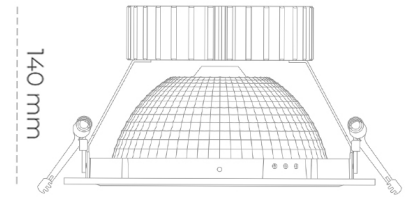

DOWNLIGHT SHERIFF Z 840 35W 55° BLACK | ON/OFF

Ø210mm

Ø225 mm

LED	COB
Barwa światła	4000 [K] |
CRI	80
Strumień led chip	5110 [lm]
Strumień światła z oprawy	4088 [lm]
Zasilanie systemu	35 [W]
Wydajność oprawy oświetleniowej	117 [lm/W]
Kąt świecenia	ON/OFF
Sterowanie	3 SDCM
MacAdam	

Downlight LED

Oprawa typu downlight przeznaczona do montażu w sufitach podwieszanych. Obudowa oprawy wykonana ze stopów aluminium. Posiada szklaną przesłonę. Dostępna w kolorze białym, czarnym oraz na zamówienie istnieje możliwość lakierowania na dowolny kolor z palety RAL. Dostępny odbłyśnik o kącie 55 stopni. Maksymalna moc lampy to 37W.

OPRAWA

Waga	1,23 [kg]
Ochronność IP , IK , klasa	IP 20, IK 3,
Kolor oprawy	WHITE
Rodzaj przesłony	Glass
Napięcie zasilania	220-240V 50-60Hz

Uwaga: Wszystkie dane są wartościami typowymi. Tolerancja pomiarów +/-10%. Funkcje systemu mogą ulec zmianie wraz z ulepszeniami produktu ze względu na postęp techniczny.

OPCJE

kolor oprawy do wyboru z palety RAL - na zapytanie, możliwość sterowania mocą świecenia za pomocą systemu CASAMBI / DALI / PHASE CUT

Wygenerowano: 17.09.2024

+48 32 388 80 00

www.cora.pl
cora@cora.pl

Ulica Hutnicza Hakuby 18
41-911 Łubowice, Polska