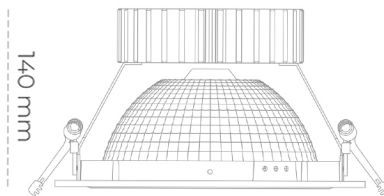

DOWNLIGHT SHERIFF Z 840 31W 55° BLACK | ON/OFF

LED	COB
Barwa światła	4000 [K] |
CRI	80
Strumień led chip	4542 [lm]
Strumień światła z oprawy	3633 [lm]
Zasilanie systemu	31 [W]
Wydajność oprawy oświetleniowej	117 [lm/W]
Kąt świecenia	36°
Sterowanie	ON/OFF
MacAdam	3 SDCM

Downlight LED

Oprawa typu downlight przeznaczona do montażu w sufitach podwieszanych. Obudowa oprawy wykonana ze stopów aluminium. Posiada szklaną przesłonę. Dostępna w kolorze białym, czarnym oraz na zamówienie istnieje możliwość lakierowania na dowolny kolor z palety RAL. Dostępny odbłyśnik o kącie 55 stopni. Maksymalna moc lampy to 37W.

OPRAWA

Waga	1,23 [kg]
Ochronność IP , IK , klasa	IP 20, IK 3,
Kolor oprawy	BLACK
Rodzaj przesłony	Glass
Napięcie zasilania	220-240V 50-60Hz

Uwaga: Wszystkie dane są wartościami typowymi. Tolerancja pomiarów +/-10%. Funkcje systemu mogą ulec zmianie wraz z ulepszeniami produktu ze względu na postęp techniczny.

OPCJE

kolor oprawy do wyboru z palety RAL - na zapytanie, możliwość sterowania mocą świecenia za pomocą systemu CASAMBI / DALI / PHASE CUT

Wygenerowano: 26.06.2024

+48 32 388 80 00

www.cora.pl
cora@cora.pl

Ulica: Ignatza Hakuby 18
41-914 Bytom, Polska