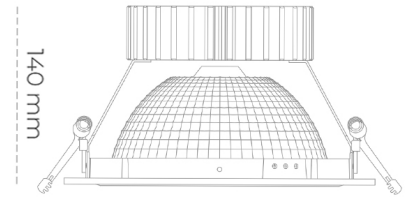

DOWNLIGHT SHERIFF Z 840 23W 55° BLACK | ON/OFF

LED	COB
Barwa światła	4000 [K] |
CRI	80
Strumień led chip	3407 [lm]
Strumień światła z oprawy	2725 [lm]
Zasilanie systemu	23 [W]
Wydajność oprawy oświetleniowej	118 [lm/W]
Kąt świecenia	ON/OFF
Sterowanie	3 SDCM
MacAdam	

Downlight LED

Oprawa typu downlight przeznaczona do montażu w sufitach podwieszanych. Obudowa oprawy wykonana ze stopów aluminium. Posiada szklaną przesłonę. Dostępna w kolorze białym, czarnym oraz na zamówienie istnieje możliwość lakierowania na dowolny kolor z palety RAL. Dostępny odbłyśnik o kącie 55 stopni. Maksymalna moc lampy to 37W.

OPRAWA

Waga	1,23 [kg]
Ochronność IP , IK , klasa	IP 20, IK 3,
Kolor oprawy	WHITE
Rodzaj przesłony	Glass
Napięcie zasilania	220-240V 50-60Hz

Uwaga: Wszystkie dane są wartościami typowymi. Tolerancja pomiarów +/-10%. Funkcje systemu mogą ulec zmianie wraz z ulepszeniami produktu ze względu na postęp techniczny.

OPCJE

kolor oprawy do wyboru z palety RAL - na zapytanie, możliwość sterowania mocą świecenia za pomocą systemu CASAMBI / DALI / PHASE CUT

Wygenerowano: 17.09.2024