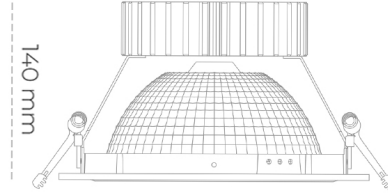

DOWNLIGHT SHERIFF Z 840 10W 55° BLACK | ON/OFF

Ø210mm

Ø225 mm

LED	COB
Barwa światła	4000 [K] |
CRI	80
Strumień led chip	1419 [lm]
Strumień światła z oprawy	1135 [lm]
Zasilanie systemu	10 [W]
Wydajność oprawy oświetleniowej	114 [lm/W]
Kąt świecenia	36°
Sterowanie	ON/OFF
MacAdam	3 SDCM

Downlight LED

Oprawa typu downlight przeznaczona do montażu w sufitach podwieszanych. Obudowa oprawy wykonana ze stopów aluminium. Posiada szklaną przesłonę. Dostępna w kolorze białym, czarnym oraz na zamówienie istnieje możliwość lakierowania na dowolny kolor z palety RAL. Dostępny odbłyśnik o kącie 55 stopni. Maksymalna moc lampy to 37W.

OPRAWA

Waga	1,23 [kg]
Ochronność IP , IK , klasa	IP 20, IK 3,
Kolor oprawy	BLACK
Rodzaj przesłony	Glass
Napięcie zasilania	220-240V 50-60Hz

Uwaga: Wszystkie dane są wartościami typowymi. Tolerancja pomiarów +/-10%. Funkcje systemu mogą ulec zmianie wraz z ulepszeniami produktu ze względu na postęp techniczny.

OPCJE

kolor oprawy do wyboru z palety RAL - na zapytanie, możliwość sterowania mocą świecenia za pomocą systemu CASAMBI / DALI / PHASE CUT

Wygenerowano: 16.07.2024

+48 32 388 80 00

www.cora.pl
cora@cora.pl

Ulica: Ignatza Hakuby 18
41-914 Bytom, Polska