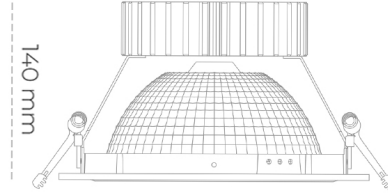

DOWNLIGHT SHERIFF Z 835 35W 55° BLACK | ON/OFF

Ø210mm

Ø225 mm

LED	COB
Barwa światła	3500 [K] |
CRI	80
Strumień led chip	5010 [lm]
Strumień światła z oprawy	4008 [lm]
Zasilanie systemu	35 [W]
Wydajność oprawy oświetleniowej	115 [lm/W]
Kąt świecenia	36°
Sterowanie	ON/OFF
MacAdam	3 SDCM

Downlight LED

Oprawa typu downlight przeznaczona do montażu w sufitach podwieszanych. Obudowa oprawy wykonana ze stopów aluminium. Posiada szklaną przesłonę. Dostępna w kolorze białym, czarnym oraz na zamówienie istnieje możliwość lakierowania na dowolny kolor z palety RAL. Dostępny odbłyśnik o kącie 55 stopni. Maksymalna moc lampy to 37W.

OPRAWA

Waga	1,23 [kg]
Ochronność IP , IK , klasa	IP 20, IK 3,
Kolor oprawy	BLACK
Rodzaj przesłony	Glass
Napięcie zasilania	220-240V 50-60Hz

Uwaga: Wszystkie dane są wartościami typowymi. Tolerancja pomiarów +/-10%. Funkcje systemu mogą ulec zmianie wraz z ulepszeniami produktu ze względu na postęp techniczny.

OPCJE

kolor oprawy do wyboru z palety RAL - na zapytanie, możliwość sterowania mocą świecenia za pomocą systemu CASAMBI / DALI / PHASE CUT

Wygenerowano: 26.06.2024

+48 32 388 80 00

www.cora.pl
cora@cora.pl

Ulica: Ignatza Hakuby 18
41-914 Bytom, Polska