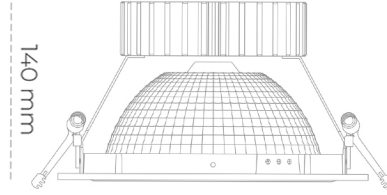

DOWNLIGHT SHERIFF Z 835 19W 55° BLACK | ON/OFF

LED	COB
Barwa światła	3500 [K] |
CRI	80
Strumień led chip	2783 [lm]
Strumień światła z oprawy	2226 [lm]
Zasilanie systemu	19 [W]
Wydajność oprawy oświetleniowej	117 [lm/W]
Kąt świecenia	36°
Sterowanie	ON/OFF
MacAdam	3 SDCM

Downlight LED

Oprawa typu downlight przeznaczona do montażu w sufitach podwieszanych. Obudowa oprawy wykonana ze stopów aluminium. Posiada szklaną przesłonę. Dostępna w kolorze białym, czarnym oraz na zamówienie istnieje możliwość lakierowania na dowolny kolor z palety RAL. Dostępny odbłyśnik o kącie 55 stopni. Maksymalna moc lampy to 37W.

OPRAWA

Waga	1,23 [kg]
Ochronność IP , IK , klasa	IP 20, IK 3,
Kolor oprawy	BLACK
Rodzaj przesłony	Glass
Napięcie zasilania	220-240V 50-60Hz

Uwaga: Wszystkie dane są wartościami typowymi. Tolerancja pomiarów +/-10%. Funkcje systemu mogą ulec zmianie wraz z ulepszeniami produktu ze względu na postęp techniczny.

OPCJE

kolor oprawy do wyboru z palety RAL - na zapytanie, możliwość sterowania mocą świecenia za pomocą systemu CASAMBI / DALI / PHASE CUT

Wygenerowano: 26.06.2024

+48 32 388 80 00

www.corra.pl
cora@cora.pl

Ulica: Ignatza Hakuby 18
41-914 Bytom, Polska