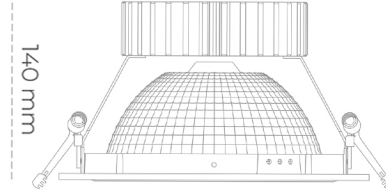

DOWNLIGHT SHERIFF Z 830 37W 55° BLACK | ON/OFF

LED	COB
Barwa światła	3000 [K] |
CRI	80
Strumień led chip	5172 [lm]
Strumień światła z oprawy	4137 [lm]
Zasilanie systemu	37 [W]
Wydajność oprawy oświetleniowej	112 [lm/W]
Kąt świecenia	36°
Sterowanie	ON/OFF
MacAdam	3 SDCM

Downlight LED

Oprawa typu downlight przeznaczona do montażu w sufitach podwieszanych. Obudowa oprawy wykonana ze stopów aluminium. Posiada szklaną przesłonę. Dostępna w kolorze białym, czarnym oraz na zamówienie istnieje możliwość lakierowania na dowolny kolor z palety RAL. Dostępny odbłyśnik o kącie 55 stopni. Maksymalna moc lampy to 37W.

OPRAWA

Waga	1,23 [kg]
Ochronność IP , IK , klasa	IP 20, IK 3,
Kolor oprawy	BLACK
Rodzaj przesłony	Glass
Napięcie zasilania	220-240V 50-60Hz

Uwaga: Wszystkie dane są wartościami typowymi. Tolerancja pomiarów +/-10%. Funkcje systemu mogą ulec zmianie wraz z ulepszeniami produktu ze względu na postęp techniczny.

OPCJE

kolor oprawy do wyboru z palety RAL - na zapytanie, możliwość sterowania mocą świecenia za pomocą systemu CASAMBI / DALI / PHASE CUT

Wygenerowano: 16.07.2024

+48 32 388 80 00

www.cora.pl
cora@cora.pl

Ulica: Ignatza Hakuby 18
41-914 Bytom, Polska