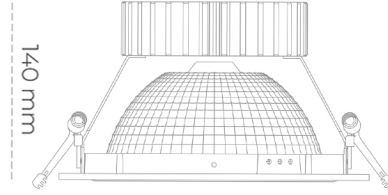

DOWNLIGHT SHERIFF Z 830 23W 55° BLACK | ON/OFF

LED	COB
Barwa światła	3000 [K] |
CRI	80
Strumień led chip	3266 [lm]
Strumień światła z oprawy	2612 [lm]
Zasilanie systemu	23 [W]
Wydajność oprawy oświetleniowej	114 [lm/W]
Kąt świecenia	36°
Sterowanie	ON/OFF
MacAdam	3 SDCM

Downlight LED

Oprawa typu downlight przeznaczona do montażu w sufitach podwieszanych. Obudowa oprawy wykonana ze stopów aluminium. Posiada szklaną przesłonę. Dostępna w kolorze białym, czarnym oraz na zamówienie istnieje możliwość lakierowania na dowolny kolor z palety RAL. Dostępny odbłyśnik o kącie 55 stopni. Maksymalna moc lampy to 37W.

OPRAWA

Waga	1,23 [kg]
Ochronność IP , IK , klasa	IP 20, IK 3,
Kolor oprawy	BLACK
Rodzaj przesłony	Glass
Napięcie zasilania	220-240V 50-60Hz

Uwaga: Wszystkie dane są wartościami typowymi. Tolerancja pomiarów +/-10%. Funkcje systemu mogą ulec zmianie wraz z ulepszeniami produktu ze względu na postęp techniczny.

OPCJE

kolor oprawy do wyboru z palety RAL - na zapytanie, możliwość sterowania mocą świecenia za pomocą systemu CASAMBI / DALI / PHASE CUT

Wygenerowano: 16.07.2024

+48 32 388 80 00

www.cora.pl
cora@cora.pl

Ulica: Ignatza Hakuby 18
41-914 Bytom, Polska