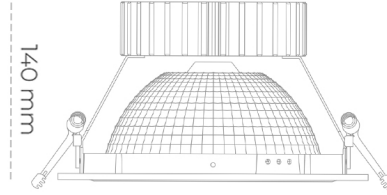

DOWNLIGHT SHERIFF Z 830 10W 55° BLACK | ON/OFF

LED	COB
Barwa światła	3000 [K] |
CRI	80
Strumień led chip	1361 [lm]
Strumień światła z oprawy	1088 [lm]
Zasilanie systemu	10 [W]
Wydajność oprawy oświetleniowej	109 [lm/W]
Kąt świecenia	36°
Sterowanie	ON/OFF
MacAdam	3 SDCM

Downlight LED

Oprawa typu downlight przeznaczona do montażu w sufitach podwieszanych. Obudowa oprawy wykonana ze stopów aluminium. Posiada szklaną przesłonę. Dostępna w kolorze białym, czarnym oraz na zamówienie istnieje możliwość lakierowania na dowolny kolor z palety RAL. Dostępny odbłyśnik o kącie 55 stopni. Maksymalna moc lampy to 37W.

OPRAWA

Waga	1,23 [kg]
Ochronność IP , IK , klasa	IP 20, IK 3,
Kolor oprawy	BLACK
Rodzaj przesłony	Glass
Napięcie zasilania	220-240V 50-60Hz

Uwaga: Wszystkie dane są wartościami typowymi. Tolerancja pomiarów +/-10%. Funkcje systemu mogą ulec zmianie wraz z ulepszeniami produktu ze względu na postęp techniczny.

OPCJE

kolor oprawy do wyboru z palety RAL - na zapytanie, możliwość sterowania mocą świecenia za pomocą systemu CASAMBI / DALI / PHASE CUT

Wygenerowano: 16.07.2024

+48 32 388 80 00

www.cora.pl
cora@cora.pl

Ulica: Ignatza Hakuby 18
41-914 Bytom, Polska